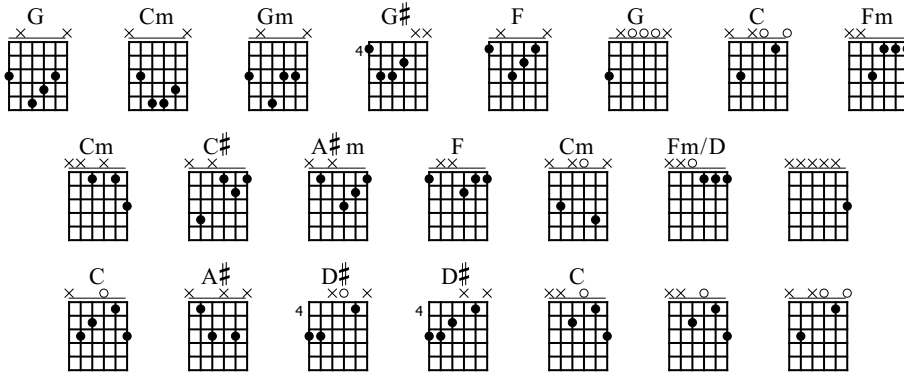

Largo - from "Stabat Mater"

www.classclef.com

Giovanni Pierluigi da Palestrina (c.1525-1594)

Standard tuning

♩ = 100

Chords: G G Cm Gm G# F G G C C Fm Cm

N-Gt

T	3	3	4	3	1	0	0	0	0	1	3
A	4	4	5	3	5	2	0	1	1	1	1
B	5	5	5	5	6	3	0	0	0	1	1
	3	3	3	3	4	1	3	3	3	3	1

Chords: C# A#m C C F A# Cm Fm/D C A# D# D#

T	1	1	0	0	1	3	3	3	1	3	3
A	2	2	1	1	1	3	4	1	0	0	0
B	1	3	0	0	2	0	0	0	0	3	3
	4	1	3	3	1	1	3	0	3	3	1

Chords: A# G F A# D# G# G C C

T	3	1	0	0	1	3	3	3	4	4	6
A	3	1	0	0	2	3	3	3	0	5	6
B	1	3	0	0	3	3	3	3	0	6	6
	3	3	3	3	1	1	1	1	3	3	3